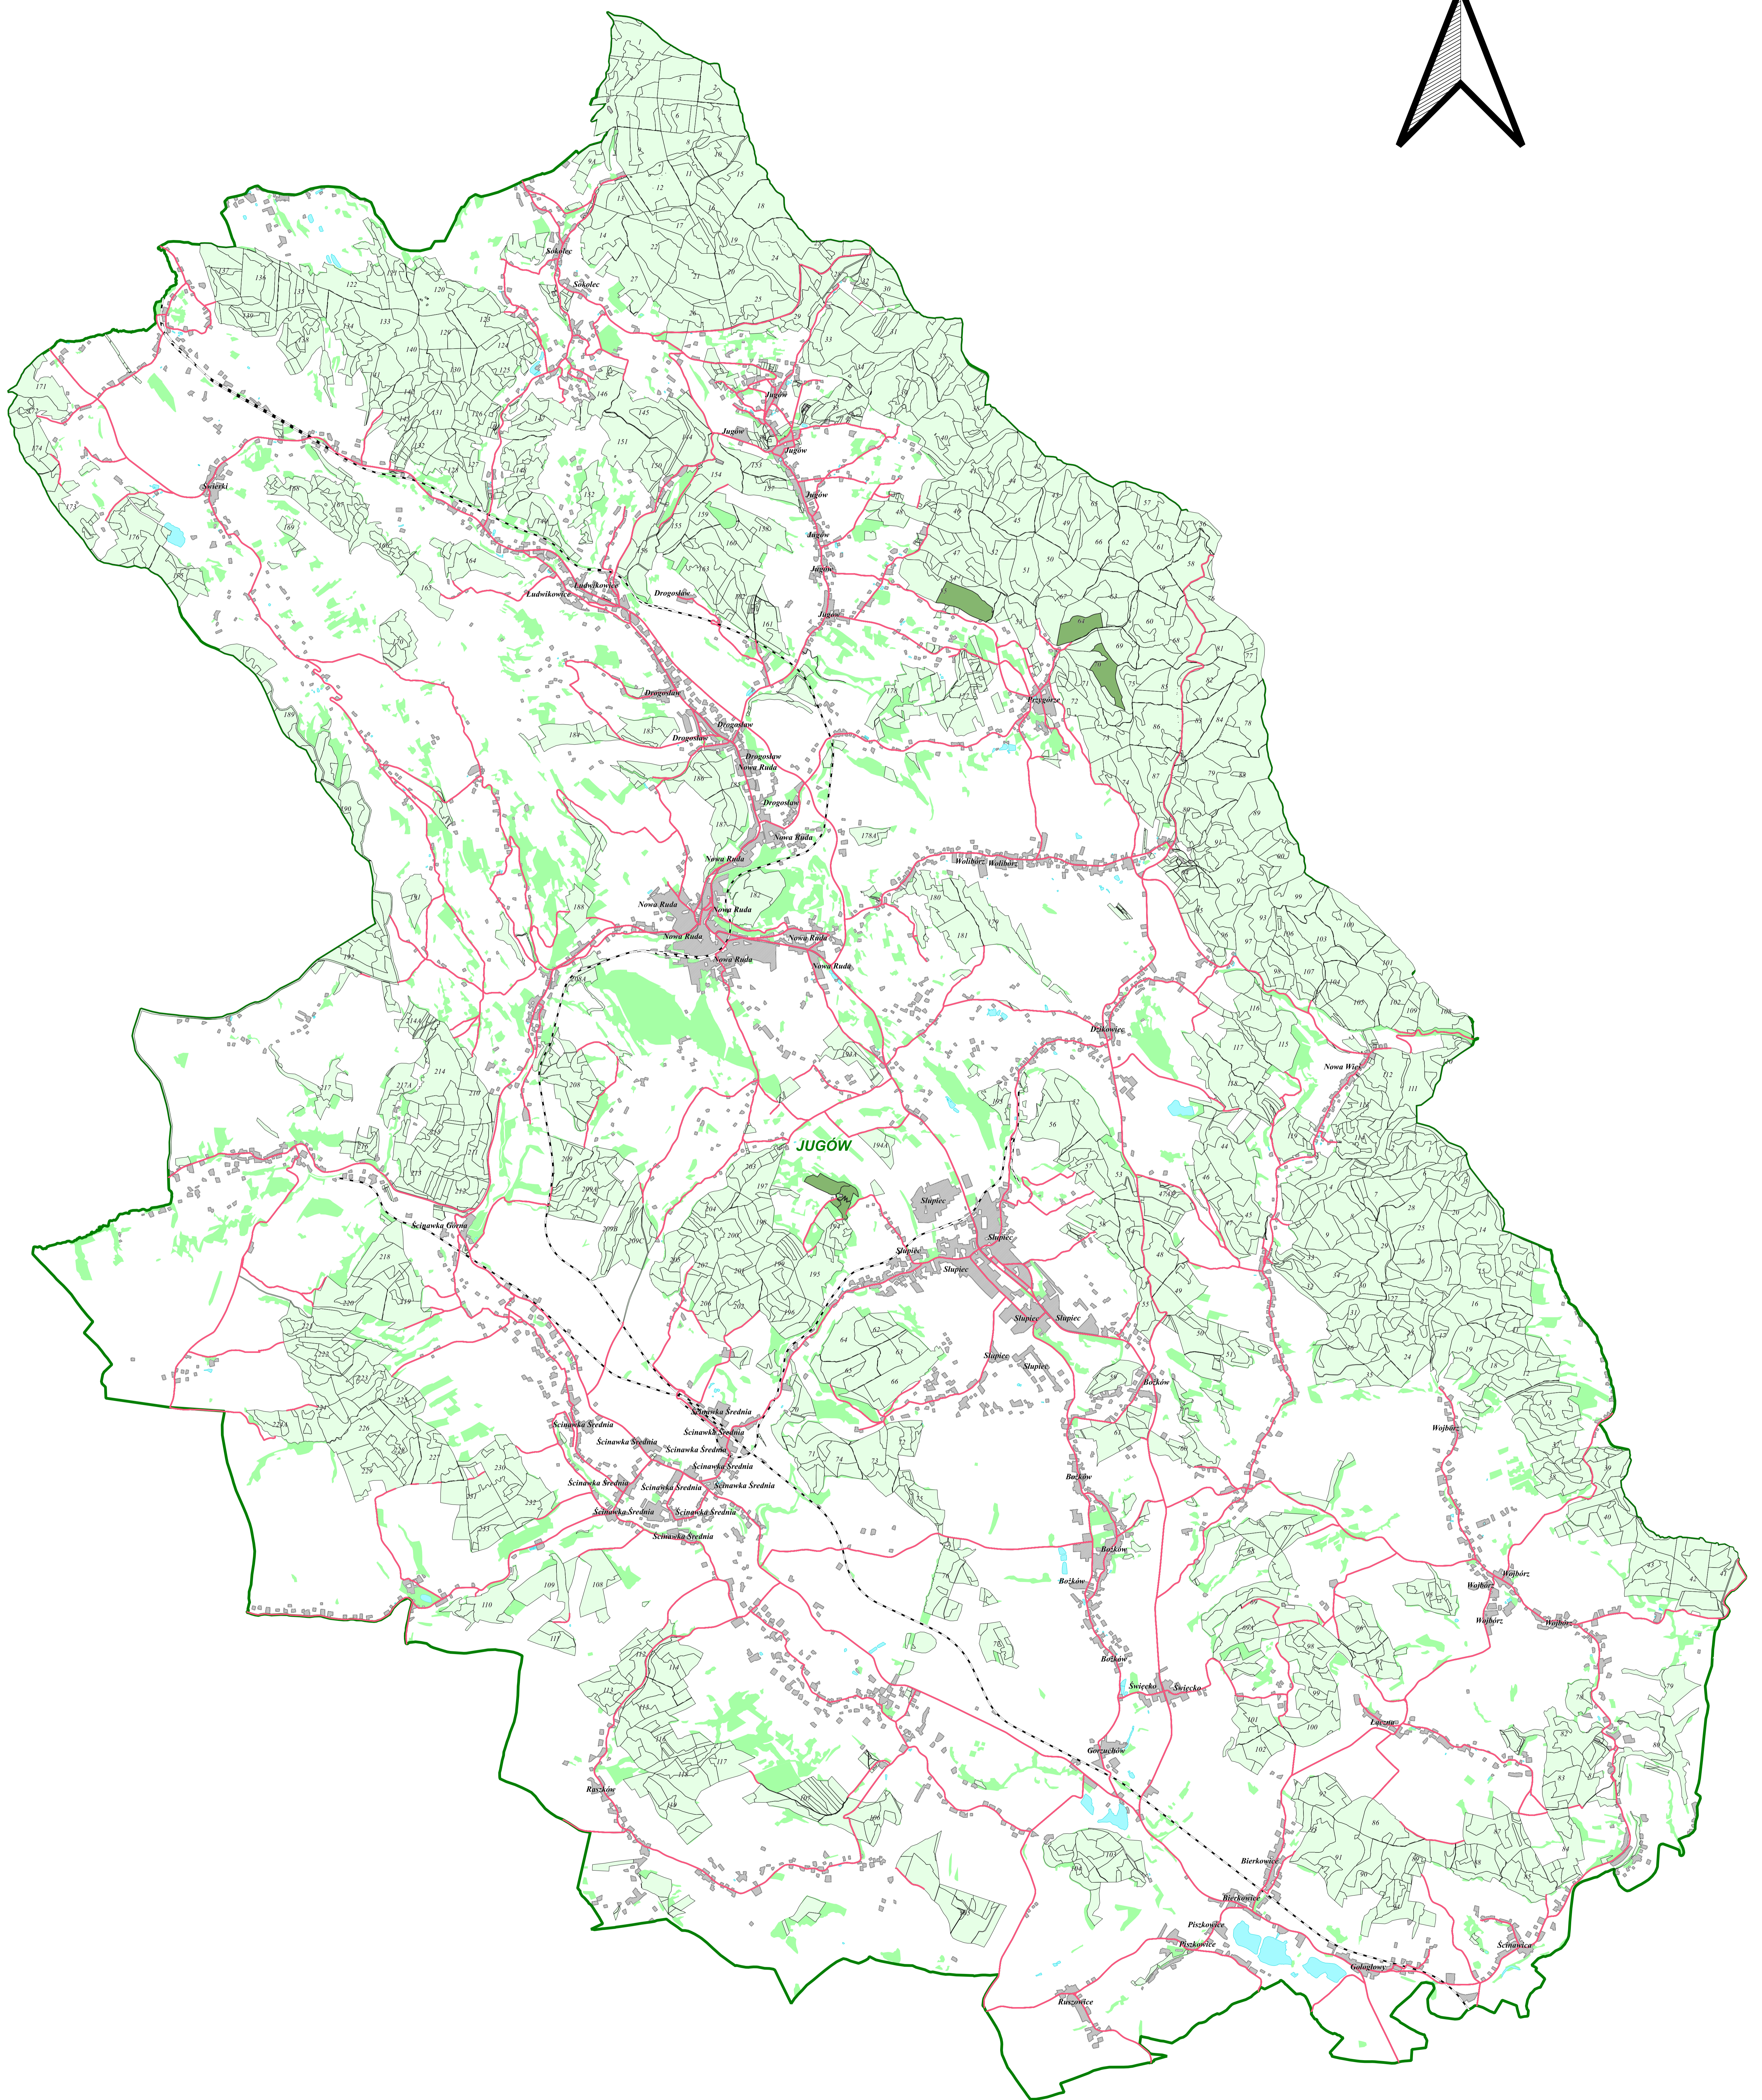

# Mapa HCV kategoria 6.1 dla Nadleśnictwa Jugów

- Legenda**  
Mapa gospodarcza  
■ HCV 6.1  
□ wydzielenia  
■ leśnictwa  
■ nadleśnictwo

1:28 000