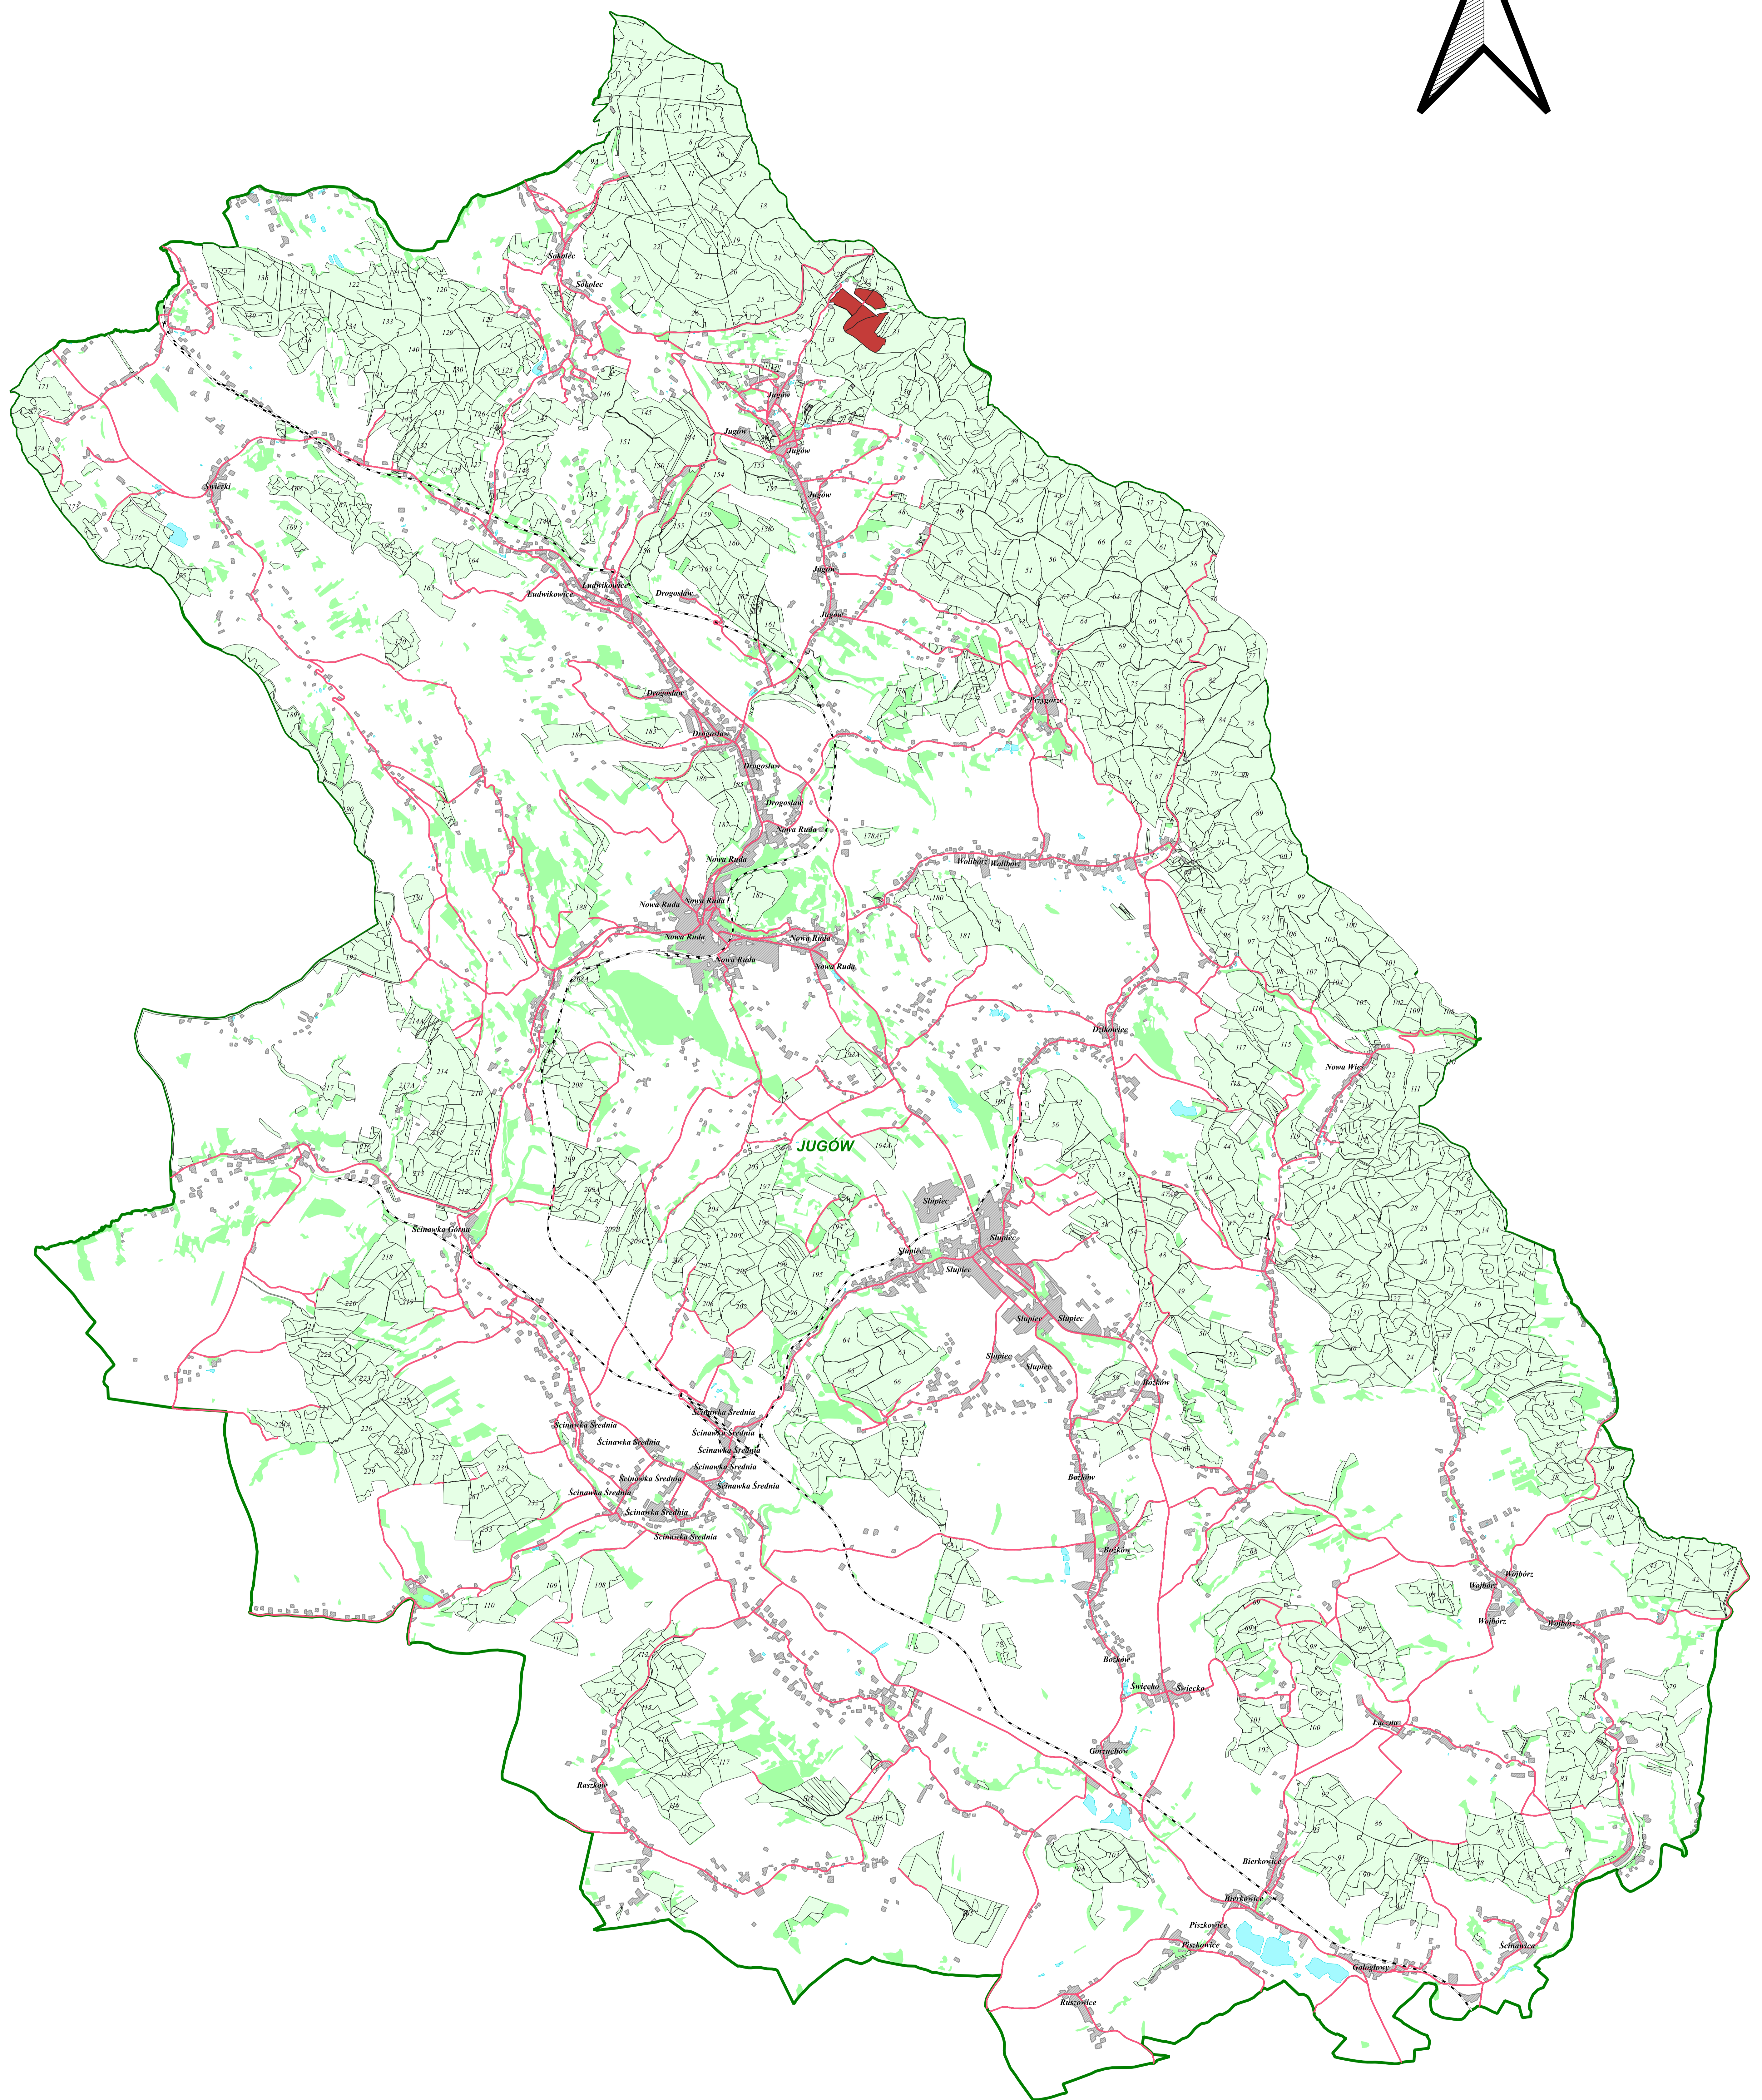

# Mapa HCV kategoria 4.3 dla Nadleśnictwa Jugów

## Legenda

- Mapa gospodarcza
- HCV 4.3
- wydzienia
- leśnictwa
- nadleśnictwo

1:29 000